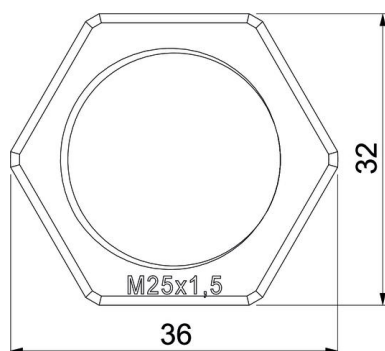

Scheda tecnica

Controdado, filettatura metrica, grigio chiaro

Codice articolo: 2048906

Controdado secondo DIN 46319, con filettatura metrica secondo IEC 423.

PA Poliammide

Dati anagrafici

Codice articolo	2048906
Tipo	116 M12 LGR PA
Sigla 1	Dado di bloccaggio
Produttore	OBO
Dimensione	M12
Colore	grigio chiaro; RAL 7035
Materiale	Poliammide
Unità VK più piccola	100
Unità	Pezzo
Peso	0,1 kg
Unità di peso	kg/100 Pz.

Scheda tecnica

Controdado, filettatura metrica, grigio chiaro

Codice articolo: 2048906

Misure

Dimensione e	19 mm
Dimensione L	5 mm

Scheda tecnica

Controdado, filettatura metrica, grigio chiaro

Codice articolo: 2048906

Dati tecnici

Filettatura	M12_x_1,5
Tipo filettatura	metrica
Dimensioni nominali filettatura metrico/PG	12
Rinforzato con fibre di vetro	no
Priva di alogeni	sì
Resistente agli urti	no
Apertura chiave	17