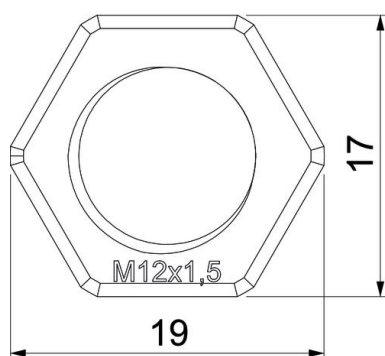

Scheda tecnica

Controdado, filettatura metrica, grigio chiaro

Codice articolo: 2048906

Controdado secondo DIN 46319, con filettatura metrica secondo IEC 423.

PA Poliammide

Dati anagrafici

Codice articolo	2048906
Tipo	116 M12 LGR PA
Sigla 1	Dado di bloccaggio
Produttore	OBO
Dimensione	M12
Colore	grigio chiaro; RAL 7035
Materiale	Poliammide
Unità VK più piccola	100
Unità	Pezzo
Peso	0,1 kg
Unità di peso	kg/100 Pz.

Scheda tecnica

Controdado, filettatura metrica, grigio chiaro

Codice articolo: 2048906

Misure

Dimensione e	19 mm
Dimensione L	5 mm

Scheda tecnica

Controdado, filettatura metrica, grigio chiaro

Codice articolo: 2048906

Dati tecnici

Filettatura	M12_x_1,5
Tipo filettatura	metrica
Dimensioni nominali filettatura metrico/PG	12
Rinforzato con fibre di vetro	no
Priva di alogeni	sì
Resistente agli urti	no
Apertura chiave	17