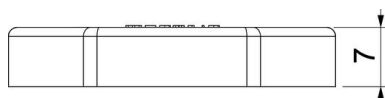

Scheda tecnica

Controdado, filettatura metrica, grigio chiaro

Codice articolo: 2048906

Controdado secondo DIN 46319, con filettatura metrica secondo IEC 423.

PA Poliammide

Dati anagrafici

Codice articolo	2048906
Tipo	116 M12 LGR PA
Sigla 1	Dado di bloccaggio
Produttore	OBO
Dimensione	M12
Colore	grigio chiaro; RAL 7035
Materiale	Poliammide
Unità VK più piccola	100
Unità	Pezzo
Peso	0,1 kg
Unità di peso	kg/100 Pz.

Scheda tecnica

Controdado, filettatura metrica, grigio chiaro

Codice articolo: 2048906

Misure

Dimensione e	19 mm
Dimensione L	5 mm

Scheda tecnica

Controdado, filettatura metrica, grigio chiaro

Codice articolo: 2048906

Dati tecnici

Filettatura	M12_x_1,5
Tipo filettatura	metrica
Dimensioni nominali filettatura metrico/PG	12
Rinforzato con fibre di vetro	no
Priva di alogeni	sì
Resistente agli urti	no
Apertura chiave	17