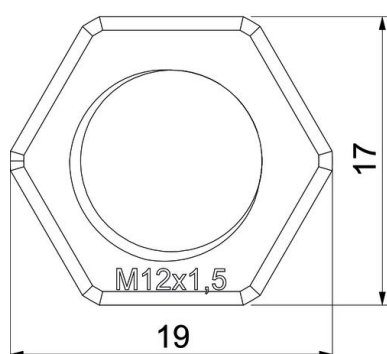

Scheda tecnica

Controdado, filettatura metrica, grigio argento

Codice articolo: 2048752

Controdado secondo DIN 46319, con filettatura metrica secondo IEC 423.

PA Poliammide

Dati anagrafici

Codice articolo	2048752
Tipo	116 M12 SGR PA
Sigla 1	Dado di bloccaggio
Produttore	OBO
Dimensione	M12
Colore	grigio argento; RAL 7001
Materiale	Poliammide
Unità VK più piccola	100
Unità	Pezzo
Peso	0,078 kg
Unità di peso	kg/100 Pz.

Scheda tecnica

Controdado, filettatura metrica, grigio argento

Codice articolo: 2048752

Misure

Dimensione e	19 mm
Dimensione L	5 mm

Dati tecnici

Filettatura	M12_x_1,5
Tipo filettatura	metrica
Dimensioni nominali filettatura metrico/PG	12
Rinforzato con fibre di vetro	no
Priva di alogeni	si
Resistente agli urti	no
Apertura chiave	17