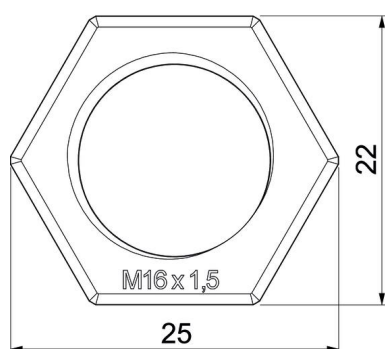

Scheda tecnica

Controdado, filettatura metrica, grigio argento

Codice articolo: 2048760

Controdado secondo DIN 46319, con filettatura metrica secondo IEC 423.

PA Poliammide

Dati anagrafici

Codice articolo	2048760
Tipo	116 M16 SGR PA
Sigla 1	Dado di bloccaggio
Produttore	OBO
Dimensione	M16
Colore	grigio argento; RAL 7001
Materiale	Poliammide
Unità VK più piccola	100
Unità	Pezzo
Peso	0,125 kg
Unità di peso	kg/100 Pz.

Scheda tecnica

Controdado, filettatura metrica, grigio argento

Codice articolo: 2048760

Misure

Dimensione e	25 mm
Dimensione L	5 mm

Dati tecnici

Filettatura	M16_x_1,5
Tipo filettatura	metrica
Dimensioni nominali filettatura metrico/PG	16
Rinforzato con fibre di vetro	no
Priva di alogeni	si
Resistente agli urti	no
Apertura chiave	22