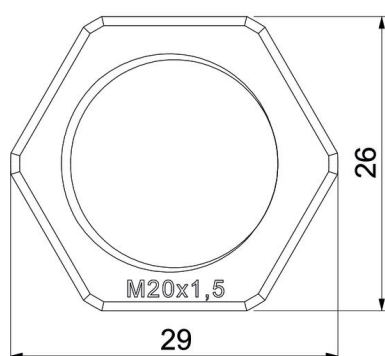

Scheda tecnica

Controdado, filettatura metrica, grigio argento

Codice articolo: 2048779

Controdado secondo DIN 46319, con filettatura metrica secondo IEC 423.

PA Poliammide

Dati anagrafici

Codice articolo	2048779
Tipo	116 M20 SGR PA
Sigla 1	Dado di bloccaggio
Produttore	OBO
Dimensione	M20
Colore	grigio argento; RAL 7001
Materiale	Poliammide
Unità VK più piccola	100
Unità	Pezzo
Peso	0,177 kg
Unità di peso	kg/100 Pz.

Scheda tecnica

Controdado, filettatura metrica, grigio argento

Codice articolo: 2048779

Misure

Dimensione e	29 mm
Dimensione L	6 mm

Dati tecnici

Filettatura	M20_x_1,5
Tipo filettatura	metrica
Dimensioni nominali filettatura metrico/PG	20
Rinforzato con fibre di vetro	no
Priva di alogeni	si
Resistente agli urti	no
Apertura chiave	26