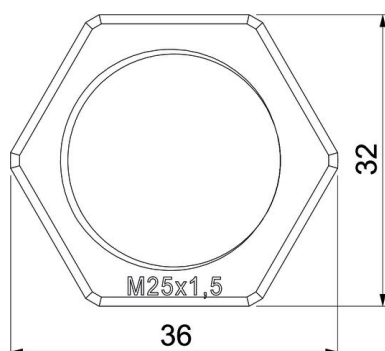

Scheda tecnica

Controdado, filettatura metrica, grigio chiaro

Codice articolo: 2048930

Controdado secondo DIN 46319, con filettatura metrica secondo IEC 423.

PA Poliammide

Dati anagrafici

Codice articolo	2048930
Tipo	116 M25 LGR PA
Sigla 1	Dado di bloccaggio
Produttore	OBO
Dimensione	M25
Colore	grigio chiaro; RAL 7035
Materiale	Poliammide
Unità VK più piccola	100
Unità	Pezzo
Peso	0,297 kg
Unità di peso	kg/100 Pz.

Scheda tecnica

Controdado, filettatura metrica, grigio chiaro

Codice articolo: 2048930

Misure

Dimensione e	36 mm
Dimensione L	6,5 mm

Dati tecnici

Filettatura	M25_x_1,5
Tipo filettatura	metrica
Dimensioni nominali filettatura metrico/PG	25
Rinforzato con fibre di vetro	no
Priva di alogeni	si
Resistente agli urti	no
Apertura chiave	32