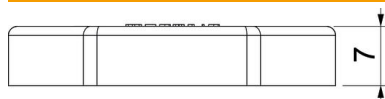

Scheda tecnica

Controdado, filettatura metrica, grigio chiaro

Codice articolo: 2048930

Controdado secondo DIN 46319, con filettatura metrica secondo IEC 423.

PA Poliammide

Dati anagrafici

Codice articolo	2048930
Tipo	116 M25 LGR PA
Sigla 1	Dado di bloccaggio
Produttore	OBO
Dimensione	M25
Colore	grigio chiaro; RAL 7035
Materiale	Poliammide
Unità VK più piccola	100
Unità	Pezzo
Peso	0,297 kg
Unità di peso	kg/100 Pz.

Scheda tecnica

Controdado, filettatura metrica, grigio chiaro

Codice articolo: 2048930

Misure

Dimensione e	36 mm
Dimensione L	6,5 mm

Dati tecnici

Filettatura	M25_x_1,5
Tipo filettatura	metrica
Dimensioni nominali filettatura metrico/PG	25
Rinforzato con fibre di vetro	no
Priva di alogeni	si
Resistente agli urti	no
Apertura chiave	32