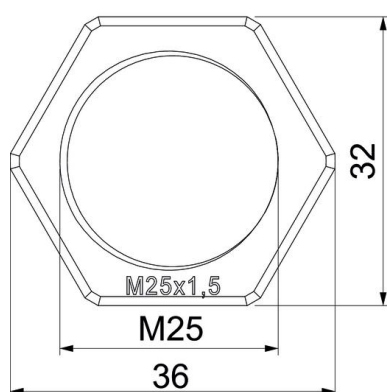

Scheda tecnica

Controdado, filettatura metrica, grigio argento

Codice articolo: 2048787

Controdado secondo DIN 46319, con filettatura metrica secondo IEC 423.

PA Poliammide

Dati anagrafici

Codice articolo	2048787
Tipo	116 M25 SGR PA
Sigla 1	Dado di bloccaggio
Produttore	OBO
Dimensione	M25
Colore	grigio argento; RAL 7001
Materiale	Poliammide
Unità VK più piccola	100
Unità	Pezzo
Peso	0,266 kg
Unità di peso	kg/100 Pz.

Scheda tecnica

Controdado, filettatura metrica, grigio argento

Codice articolo: 2048787

Misure

Dimensione e	36 mm
Dimensione L	6,5 mm

Dati tecnici

Filettatura	M25_x_1,5
Tipo filettatura	metrica
Dimensioni nominali filettatura metrico/PG	25
Rinforzato con fibre di vetro	no
Priva di alogeni	sì
Resistente agli urti	no
Apertura chiave	32