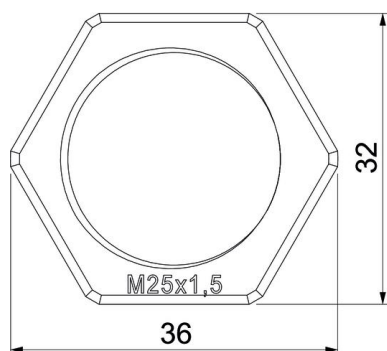

Scheda tecnica

Controdado, filettatura metrica, grigio chiaro

Codice articolo: 2048949

Controdado secondo DIN 46319, con filettatura metrica secondo IEC 423.

PA Poliammide

Dati anagrafici

Codice articolo	2048949
Tipo	116 M32 LGR PA
Sigla 1	Dado di bloccaggio
Produttore	OBO
Dimensione	M32
Colore	grigio chiaro; RAL 7035
Materiale	Poliammide
Unità VK più piccola	50
Unità	Pezzo
Peso	0,61 kg
Unità di peso	kg/100 Pz.

Scheda tecnica

Controdado, filettatura metrica, grigio chiaro

Codice articolo: 2048949

Misure

Dimensione e	46 mm
Dimensione L	7 mm

Dati tecnici

Filettatura	M32_x_1,5
Tipo filettatura	metrica
Dimensioni nominali filettatura metrico/PG	32
Rinforzato con fibre di vetro	no
Priva di alogeni	si
Resistente agli urti	no
Apertura chiave	41

Scheda tecnica

Controdado, filettatura metrica, grigio chiaro

Codice articolo: 2048949