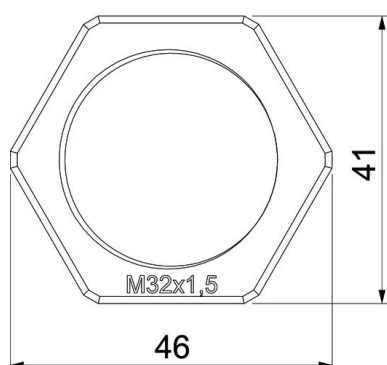

Scheda tecnica

Controdado, filettatura metrica, grigio chiaro

Codice articolo: 2048949

Controdado secondo DIN 46319, con filettatura metrica secondo IEC 423.

PA Poliammide

Dati anagrafici

Codice articolo	2048949
Tipo	116 M32 LGR PA
Sigla 1	Dado di bloccaggio
Produttore	OBO
Dimensione	M32
Colore	grigio chiaro; RAL 7035
Materiale	Poliammide
Unità VK più piccola	50
Unità	Pezzo
Peso	0,61 kg
Unità di peso	kg/100 Pz.

Scheda tecnica

Controdado, filettatura metrica, grigio chiaro

Codice articolo: 2048949

Misure

Dimensione e	46 mm
Dimensione L	7 mm

Dati tecnici

Filettatura	M32_x_1,5
Tipo filettatura	metrica
Dimensioni nominali filettatura metrico/PG	32
Rinforzato con fibre di vetro	no
Priva di alogeni	si
Resistente agli urti	no
Apertura chiave	41

Scheda tecnica

Controdado, filettatura metrica, grigio chiaro

Codice articolo: 2048949