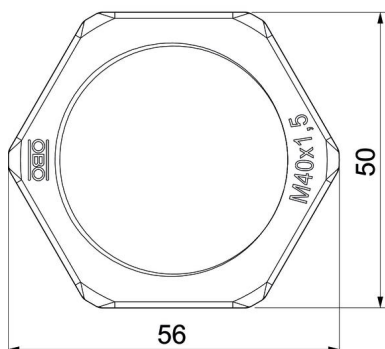

# Scheda tecnica

Controdado, filettatura metrica, grigio argento

Codice articolo: 2048809

Controdado secondo DIN 46319, con filettatura metrica secondo IEC 423.

PA Poliammide

## Dati anagrafici

Codice articolo	2048809
Tipo	116 M40 SGR PA
Sigla 1	Dado di bloccaggio
Produttore	OBO
Dimensione	M40
Colore	grigio argento; RAL 7001
Materiale	Poliammide
Unità VK più piccola	25
Unità	Pezzo
Peso	0,602 kg
Unità di peso	kg/100 Pz.

## Misure

Dimensione e	56 mm
Dimensione L	7 mm

## Dati tecnici

Filettatura	M40_x_1,5
Tipo filettatura	metrica
Dimensioni nominali filettatura metrico/PG	40
Rinforzato con fibre di vetro	no
Priva di alogeni	si
Resistente agli urti	no
Apertura chiave	50