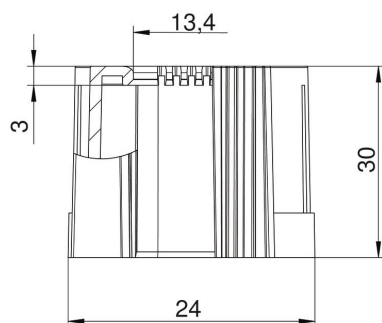

## Dati anagrafici

Codice articolo	2047944
Tipo	129 TB M20 SW
Sigla 1	Boccola terminale, separabile
Sigla 2	metrico
Produttore	OBO
Dimensione	M20
Colore	nero
Materiale	Polietilene
Unità VK più piccola	50
Unità	Pezzo
Peso	0,44 kg
Unità di peso	kg/100 Pz.

# Scheda tecnica

Boccola terminale, apribile, metrica, nera

Codice articolo: 2047944

## Misure

Dimensione D1	24 mm
Dimensione D2	13,4 mm
Dimensione L1	30 mm
Dimensione L2	3 mm

## Dati tecnici

Versione	Connessione
per diametro tubo	20 mm
Dimensione	M20
Priva di alogeni	sì
Superficie spazzolata	no
Superficie lucida	no