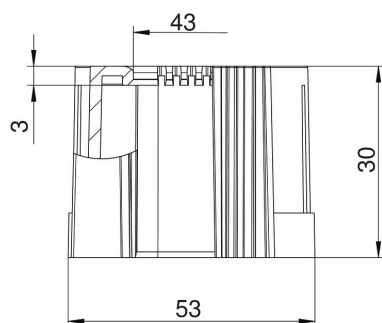

## Dati anagrafici

Codice articolo	2047987
Tipo	129 TB M50 SW
Sigla 1	Boccola terminale, separabile
Sigla 2	metrico
Produttore	OBO
Dimensione	M50
Colore	nero
Materiale	Polietilene
Unità VK più piccola	30
Unità	Pezzo
Peso	0,935 kg
Unità di peso	kg/100 Pz.

# Scheda tecnica

Boccola terminale, apribile, metrica, nera

Codice articolo: 2047987

## Misure

Dimensione D1	53 mm
Dimensione D2	43 mm
Dimensione L1	30 mm
Dimensione L2	3 mm

## Dati tecnici

Versione	Connessione
per diametro tubo	50 mm
Dimensione	M50
Priva di alogeni	sì
Superficie spazzolata	no
Superficie lucida	no