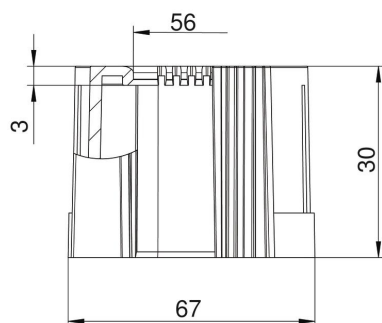

## Dati anagrafici

Codice articolo	2047995
Tipo	129 TB M63 SW
Sigla 1	Boccola terminale, separabile
Sigla 2	metrico
Produttore	OBO
Dimensione	M63
Colore	nero
Materiale	Polietilene
Unità VK più piccola	20
Unità	Pezzo
Peso	1,14 kg
Unità di peso	kg/100 Pz.

# Scheda tecnica

Boccola terminale, apribile, metrica, nera

Codice articolo: 2047995

## Misure

Dimensione D1	67 mm
Dimensione D2	56 mm
Dimensione L1	30 mm
Dimensione L2	3 mm

## Dati tecnici

Versione	Connessione
per diametro tubo	63 mm
Dimensione	M63
Priva di alogeni	sì
Superficie spazzolata	no
Superficie lucida	no