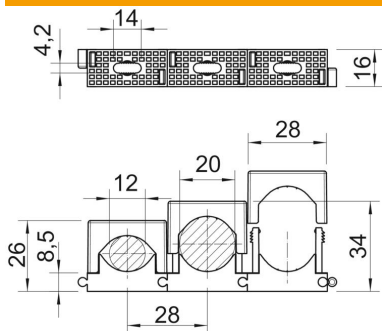

## Dati anagrafici

Codice articolo	2249952
Sigla 1	Morsetto accopp. con coperchio
Sigla 2	imballo grandi dimensioni
Produttore	OBO
Dimensione	12-20mm
Colore	grigio chiaro; RAL 7035
Materiale	Poliammide
Unità VK più piccola	500
Unità	Pezzo
Peso	0,572 kg
Unità di peso	kg/100 Pz.

# Scheda tecnica

Gaffetta accoppiabile ad incastro, grigio chiaro, confezione speciale

Codice articolo: 2249952

## Misure

Dimensione A	28 mm
Dimensione d max	20 mm
Dimensione d min.	12 mm
Dimensione F	14 mm
Dimensione H1	8,5 mm
Dimensione H2	26 mm
Dimensione H3	34 mm

## Dati tecnici

Seriabile	sì
Numero dei cavi/tubi	1
Tipo di fissaggio	Foro filettato
Priva di alogeni	sì
Sistema di bloccaggio	sì
Resistente agli urti	no
Capacità D max	20 mm
Capacità D min.	12 mm