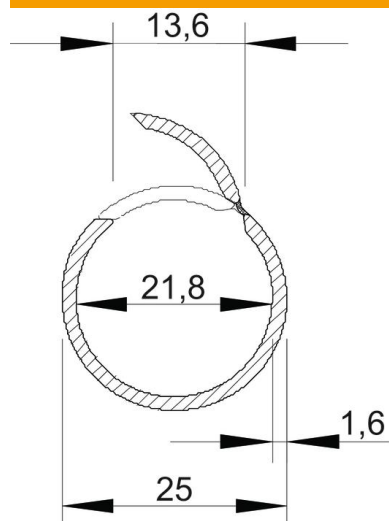

Scheda tecnica

Tubo Quick-Pipe, grigio chiaro

Codice articolo: 2153920

Tubo aperto Quick-Pipe in plastica per il montaggio a parete di cavi e linee in ambienti interni e ambienti esterni protetti. Montaggio a parete e a soffitto con l'utilizzo di gaffette di tipo Quick. Chiusura senza l'ausilio di utensili e apertura tramite rotazione della gaffetta. Utilizzabile in un range di temperature da - 25° a + 60° C.

PVC Polivinilcloruro

Dati anagrafici

Codice articolo	2153920
Sigla 1	Tubo Quick
Produttore	OBO
Dimensione	M25
Colore	grigio chiaro; RAL 7035
Materiale	Polivinilcloruro
Unità VK più piccola	30
Unità	Metro
Peso	16 kg
Unità di peso	kg/100 m
Impronta CO (GWP) dalla culla al cancello	0,0219 kg COe / 1 Metro

Scheda tecnica

Tubo Quick-Pipe, grigio chiaro

Codice articolo: 2153920

Misure

Lunghezza	2.000 mm
Dimensione C	13,6 mm
Dimensione D	25 mm
Dimensione m (mm)	21,8
Dimensione t	1,6 mm

Dati tecnici

A parete	sì
Versione antifiama	no
Applicazione a calcestruzzo	no
Dimensione	M25
Priva di alogeni	no
Installazione sul legno	sì
Installazione in terra	no
Installazione in esterno	no
Codice di classificazione	0
Macchine e installazioni per impianti	sì
Con manicotto	no
Range di temperatura di esercizio max	60 °C
Range di temperatura di esercizio min.	-25 °C
Installazione sotto pavimento (a raso)	no
Sottotraccia	no