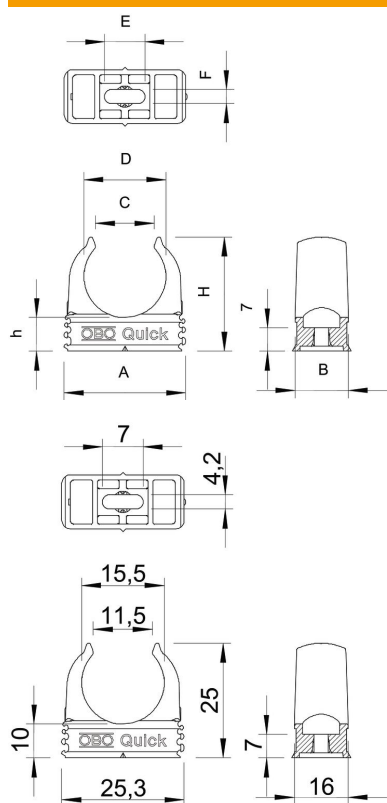

Scheda tecnica

Gaffetta Quick, grigio chiaro

Codice articolo: 2149004

Gaffetta per l'alloggiamento di tubi in acciaio metrici, tubi isolanti leggeri e pesanti e tubi per installazione elettrica Quick-Pipe. Possibilità di fissaggio universali su pareti e soffitti in ambienti interni e ambienti esterni protetti. Con foro lungo per l'allineamento laterale in caso di montaggio con viti per legno e tasselli a espansione. Montaggio tubi senza attrezzi. Possibilità di montaggio allineato anche con gaffette OBO Multi-Quick o starQuick. La dimensione M16 - M32 è avvitabile su filettatura M6. Distanza di fissaggio 50-60 cm, max. valori di estrazione F a temperatura ambiente di 20 °C, vedere tabella.

PP Polipropilene

Dati anagrafici

Codice articolo	2149004
Tipo	2955 M16
Sigla 1	Gaffetta Quick
Produttore	OBO
Dimensione	M16
Colore	grigio chiaro; RAL 7035
Materiale	Polipropilene
Unità VK più piccola	100
Unità	Pezzo
Peso	0,252 kg
Unità di peso	kg/100 Pz.

Scheda tecnica

Gaffetta Quick, grigio chiaro

Codice articolo: 2149004

Misure

Dimensione A	25,3 mm
Dimensione B	16 mm
Dimensione C	11,5 mm
Dimensione D	15,5 mm
Dimensione E	7 mm
e	
Dimensione F	4,2 mm
Dimensione h	10 mm
Dimensione H	25 mm

Dati tecnici

Seriabile	sì
Numero dei cavi/tubi	1
Valore forza di estrazione	65 N
Tipo di fissaggio	Foro filettato
Carico di rottura	0,07 kN
tagliafiamma	secondo VDE 0471/DIN 695 parte 2-1, temperatura di prova 650 °C
chiuso	no
Priva di alogeni	sì
Con inserto	no
Dimensioni nominali/in lettere	M16
Montaggio	Durchgangsloch,_auf_M6_Gewinde_aufschraubbar
Capacità D max	16 mm
Capacità D min.	16 mm
Resistenti ai raggi UV	no