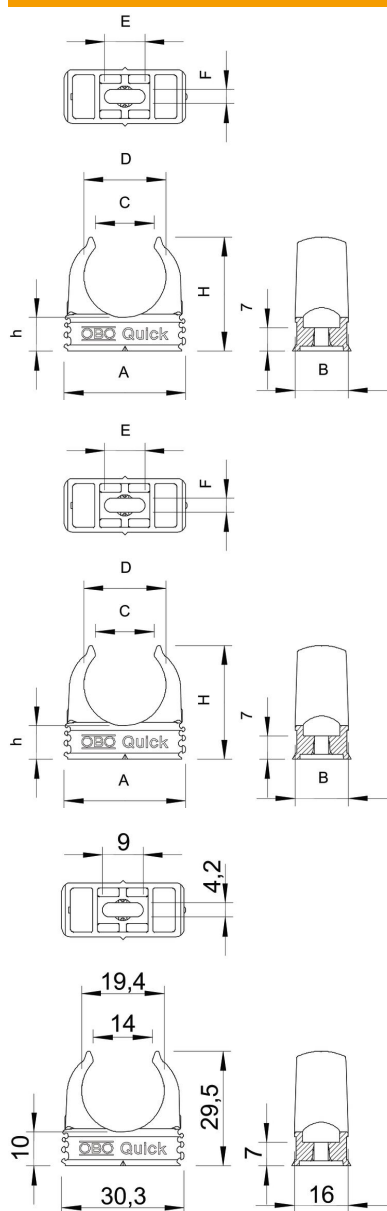

## Gaffetta Quick, grigio chiaro

Codice articolo: 2149010

Gaffetta per l'alloggiamento di tubi in acciaio metrici, tubi isolanti leggeri e pesanti e tubi per installazione elettrica Quick-Pipe. Possibilità di fissaggio universali su pareti e soffitti in ambienti interni e ambienti esterni protetti. Con foro lungo per l'allineamento laterale in caso di montaggio con viti per legno e tasselli a espansione. Montaggio tubi senza attrezzi. Possibilità di montaggio allineato anche con gaffette OBO Multi-Quick o starQuick. La dimensione M16 - M32 è avvitabile su filettatura M6. Distanza di fissaggio 50-60 cm, max. valori di estrazione F a temperatura ambiente di 20 °C, vedere tabella.

### Dati anagrafici

Codice articolo	2149010
Tipo	2955 M20
Sigla 1	Gaffetta Quick
Produttore	OBO
Dimensione	M20
Colore	grigio chiaro; RAL 7035
Materiale	Polipropilene
Unità VK più piccola	100
Unità	Pezzo
Peso	0,325 kg
Unità di peso	kg/100 Pz.

## Misure

Dimensione A	30,3 mm
Dimensione B	16 mm
Dimensione C	14 mm
Dimensione D	19,4 mm
Dimensione e	9 mm
Dimensione F	4,2 mm
Dimensione h	10 mm
Dimensione H	29,5 mm

## Dati tecnici

Seriabile	si
Numero dei cavi/tubi	1
Valore forza di estrazione	75 N
Tipo di fissaggio	Foro filettato
Carico di rottura	0,09 kN
chiuso	no
Priva di alogeni	si
Con inserto	no
Dimensioni nominali/in lettere	M20
Montaggio	Durchgangsloch,_auf_M6_Gewinde_aufschraubbar
Capacità D max	20 mm
Capacità D min.	20 mm
Resistenti ai raggi UV	no