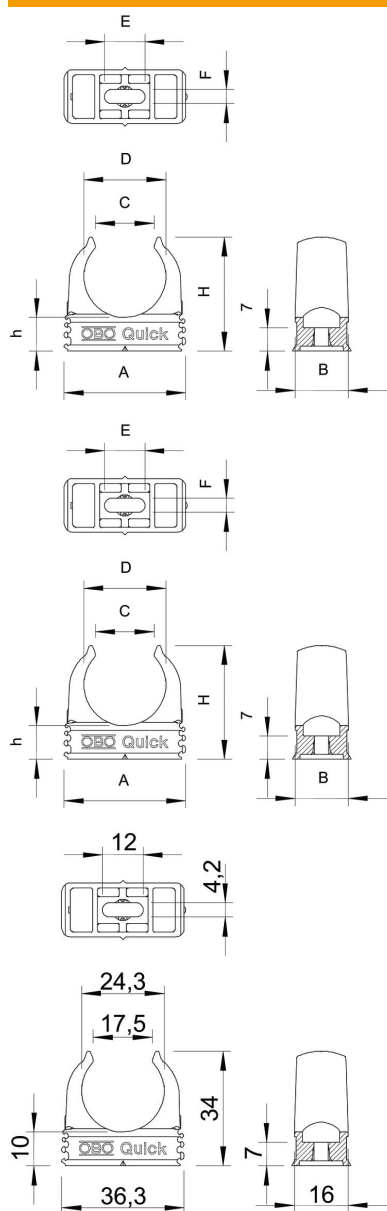

Scheda tecnica

Gaffetta Quick, grigio chiaro

Codice articolo: 2149016

Gaffetta per l'alloggiamento di tubi in acciaio metrici, tubi isolanti leggeri e pesanti e tubi per installazione elettrica Quick-Pipe. Possibilità di fissaggio universali su pareti e soffitti in ambienti interni e ambienti esterni protetti. Con foro lungo per l'allineamento laterale in caso di montaggio con viti per legno e tasselli a espansione. Montaggio tubi senza attrezzi. Possibilità di montaggio allineato anche con gaffette OBO Multi-Quick o starQuick. La dimensione M16 - M32 è avvitabile su filettatura M6. Distanza di fissaggio 50-60 cm, max. valori di estrazione F a temperatura ambiente di 20 °C, vedere tabella.

PP Polipropilene

Dati anagrafici

Codice articolo	2149016
Tipo	2955 M25
Sigla 1	Gaffetta Quick
Produttore	OBO
Dimensione	M25
Colore	grigio chiaro; RAL 7035
Materiale	Polipropilene
Unità VK più piccola	100
Unità	Pezzo
Peso	0,43 kg
Unità di peso	kg/100 Pz.

Scheda tecnica

Gaffetta Quick, grigio chiaro

Codice articolo: 2149016

Misure

Dimensione A	36,3 mm
Dimensione B	16 mm
Dimensione C	17,5 mm
Dimensione D	24,3 mm
Dimensione e	12 mm
Dimensione F	4,2 mm
Dimensione h	10 mm
Dimensione H	34 mm

Scheda tecnica

Gaffetta Quick, grigio chiaro

Codice articolo: 2149016

Dati tecnici

Seriabile	sì
Numero dei cavi/tubi	1
Valore forza di estrazione	100 N
Tipo di fissaggio	Foro filettato
Carico di rottura	0,1 kN
tagliafiamma	secondo VDE 0471/DIN 695 parte 2-1, temperatura di prova 650 °C
chiuso	no
Priva di alogeni	sì
Con inserto	no
Dimensioni nominali/in lettere	M25
Montaggio	Durchgangsloch,_auf_M6_Gewinde_aufschraubbar
Capacità D max	25 mm
Capacità D min.	25 mm
Resistenti ai raggi UV	no