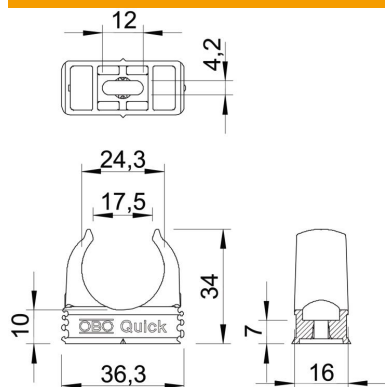

ambienti interni ed esterni protetti. Con foro per l'allineamento laterale in caso di montaggio con viti per legno o tasselli a espansione. Montaggio dei tubi senza l'ausilio di attrezzi. Possibilità di montaggio anche con gaffette OBO Multi-Quick o starQuick. Gli articoli con dimensione compresa tra M16 - M32 possono essere avvitati su filettatura M6.

PP Polipropilene

Dati anagrafici

Codice articolo	2149016
Sigla 1	Gaffetta Quick
Produttore	OBO
Dimensione	M25
Colore	grigio chiaro; RAL 7035
Materiale	Polipropilene
Unità VK più piccola	100
Unità	Pezzo
Peso	0,43 kg
Unità di peso	kg/100 Pz.

Scheda tecnica

Gaffetta Quick, grigio chiaro

Codice articolo: 2149016

Misure

Dimensione A	36,3 mm
Dimensione B	16 mm
Dimensione C	17,5 mm
Dimensione D	24,3 mm
Dimensione e	12 mm
Dimensione F	4,2 mm
Dimensione h	10 mm
Dimensione H	34 mm

Dati tecnici

Seriabile	sì
Numero dei cavi/tubi	1
Valore forza di estrazione	100 N
Tipo di fissaggio	Foro filettato
Carico di rottura tagliafiama	0,1 kN
chiuso	no
Priva di alogeni	sì
Con inserto	no
Dimensioni nominali/in lettere	M25
Montaggio	Durchgangsloch,_auf_M6_Gewinde_aufschraubbar
Capacità D max	25 mm
Capacità D min.	25 mm
Resistenti ai raggi UV	no