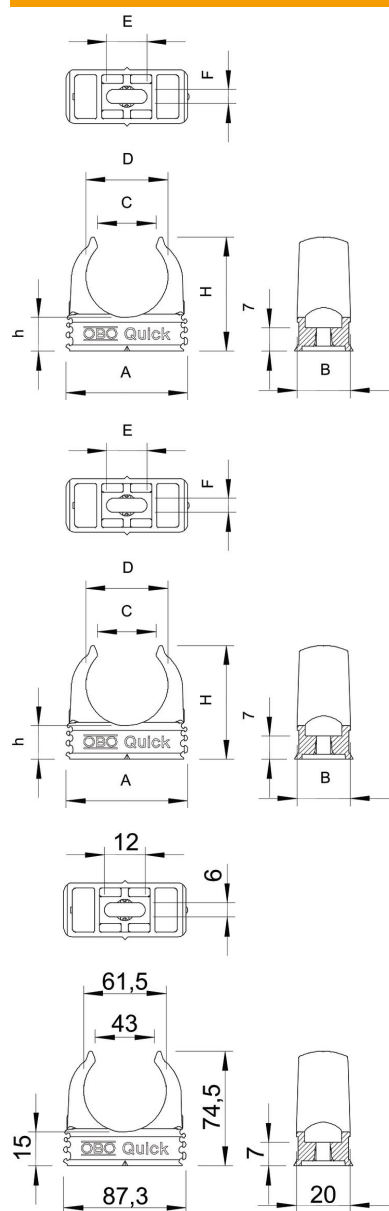

Scheda tecnica

Gaffetta Quick, grigio chiaro

Codice articolo: 2149040

Gaffetta per l'alloggiamento di tubi in acciaio metrici, tubi isolanti leggeri e pesanti e tubi per installazione elettrica Quick-Pipe. Possibilità di fissaggio universali su pareti e soffitti in ambienti interni e ambienti esterni protetti. Con foro lungo per l'allineamento laterale in caso di montaggio con viti per legno e tasselli a espansione. Montaggio tubi senza attrezzi. Possibilità di montaggio allineato anche con gaffette OBO Multi-Quick o starQuick. La dimensione M16 - M32 è avvitabile su filettatura M6. Distanza di fissaggio 50-60 cm, max. valori di estrazione F a temperatura ambiente di 20 °C, vedere tabella.

PP Polipropilene

Dati anagrafici

Codice articolo	2149040
Tipo	2955 M63
Sigla 1	Gaffetta Quick
Produttore	OBO
Dimensione	M63
Colore	grigio chiaro; RAL 7035
Materiale	Polipropilene
Unità VK più piccola	20
Unità	Pezzo
Peso	2,203 kg
Unità di peso	kg/100 Pz.

Scheda tecnica

Gaffetta Quick, grigio chiaro

Codice articolo: 2149040

Misure

Dimensione A	87,3 mm
Dimensione B	20 mm
Dimensione C	43 mm
Dimensione D	61,5 mm
Dimensione e	12 mm
Dimensione F	6 mm
Dimensione h	15 mm
Dimensione H	74,5 mm

Scheda tecnica

Gaffetta Quick, grigio chiaro

Codice articolo: 2149040

Dati tecnici

Seriabile	si
Numero dei cavi/tubi	1
Valore forza di estrazione	175 N
Tipo di fissaggio	Foro filettato
Carico di rottura	0,23 kN
tagliafiamma	secondo VDE 0471/DIN 695 parte 2-1, temperatura di prova 650 °C
chiuso	no
Priva di alogeni	si
Con inserto	no
Dimensioni nominali/in lettere	M63
Montaggio	Durchgangsloch,_auf_M6_Gewinde_aufschaubar
Capacità D max	63 mm
Capacità D min.	63 mm
Resistenti ai raggi UV	no