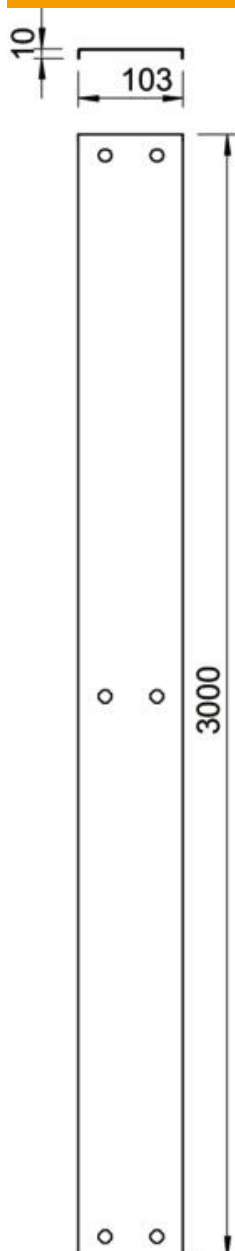

Scheda tecnica

Coperchio con bussola girevole FS

Codice articolo: 6080860

Coperchio con bussola girevole per passerella AZ.

CE

St Acciaio

FS zincato in continuo

Dati anagrafici

Codice articolo	6080860
Sigla 1	Coperchio con bussola
Sigla 2	per passerella AZ
Produttore	OBO
Dimensione	153x3000
Colore	zinco
Materiale	Acciaio
Super- ficie	zincato in continuo
Norma per superfici	DIN EN 10346
Unità VK più piccola	3
Unità	Metro
Peso	137,04 kg
Unità di peso	kg/100 m

Scheda tecnica

Coperchio con bussola girevole FS

Codice articolo: 6080860

Misure

Lunghezza	3.000 mm
Larghezza	153 mm
Altezza	10 mm
Spessore lamiera	1 mm
Dimensione H	10 mm

Scheda tecnica

Coperchio con bussola girevole FS