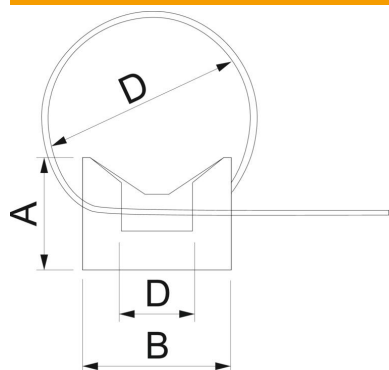

Scheda tecnica

Fascetta CTC

Codice articolo: 2332790

Fascetta per montaggio semplice e rapido per diversi cavi, fasci di cavi e dimensioni di tubi.

* Utilizzo universale per fissaggio cavi e tubi

* Fissaggio a parete o soffitto tramite vite Ø 5 mm e Ø 6 mm

* Ø massimo di serraggio 63 mm

* Privo di alogeni

* Certificato UL

Fascetta per montaggio semplice e rapido per diversi cavi, fasci di cavi e dimensioni di tubi.

PA Poliammide

Dati anagrafici

Codice articolo	2332790
Tipo	CTC 7,5x180 LGR
Sigla 1	Clip fermacavi
Produttore	OBO
Dimensione	7,5x180mm
Colore	grigio chiaro; RAL 7035
Materiale	Poliammide
Unità VK più piccola	100
Unità	Pezzo
Peso	0,6 kg
Unità di peso	kg/100 Pz.

Scheda tecnica

Fascetta CTC

Codice articolo: 2332790

Misure

Lunghezza	180 mm
Larghezza	7,5 mm
Altezza	1,5 mm
Dimensione B	7,5 mm

Dati tecnici

Chiusura a fascia	Linguetta di chiusura in plastica
Spazio per descrizione	senza
Priva di alogeni	sì
Max. Diametro fascio	32 mm
Carico di rottura minimo	0,36 kN
Temperatura di montaggio max	35 °C
Temperatura di montaggio min.	-15 °C
Riflettente	no
Range di temperatura di esercizio max	85 °C
Range di temperatura di esercizio min.	-40 °C
Trasparente	no
Resistenza alla trazione	360 N