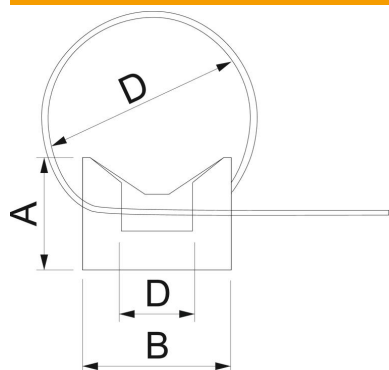

## Fascetta CTC

Codice articolo: 2332790

Fascetta per montaggio semplice e rapido per diversi cavi, fasci di cavi e dimensioni di tubi.

- \* uso universale per linee e tubi
- \* fissaggio mediante tasselli a percussione Ø 5 mm e Ø 6 mm
- \* fascio max. 63 mm
- \* senza alogeni
- \* certificazione UL.

### Dati anagrafici

Codice articolo	2332790
Tipo	CTC 7,5x180 LGR
Sigla 1	Clip fermacavi
Produttore	OBO
Dimensione	7,5x180mm
Colore	grigio chiaro; RAL 7035
Materiale	Poliammide
Unità VK più piccola	100
Unità	Pezzo
Peso	0,6 kg
Unità di peso	kg/100 Pz.

### Misure

Lunghezza	180 mm
Larghezza	7,5 mm
Altezza	1,5 mm
Dimensione B	7,5 mm

### Dati tecnici

Chiusura a fascia	Linguetta di chiusura in plastica
Spazio per descrizione	senza
Priva di alogeni	sì
Max. Diametro fascio	32 mm
Carico di rottura minimo	0,36 kN
Temperatura di montaggio max	35 °C
Temperatura di montaggio min.	-15 °C
Riflettente	no
Range di temperatura di esercizio max	85 °C
Range di temperatura di esercizio min.	-40 °C
Trasparente	no
Resistenza alla trazione	360 N