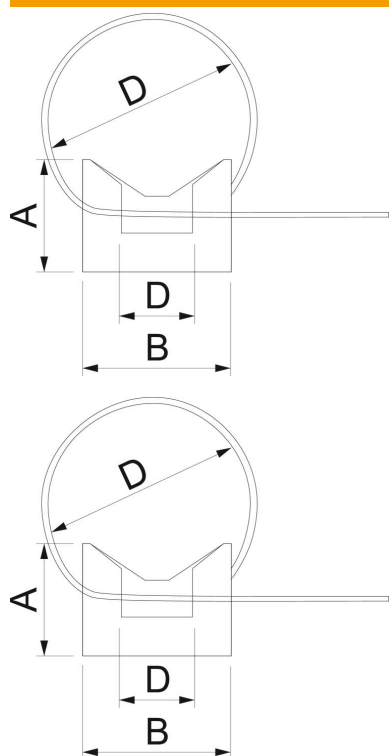

## Fascetta CTC

Codice articolo: 2332794

Fascetta per montaggio semplice e rapido per diversi cavi, fasci di cavi e dimensioni di tubi.

- \* uso universale per linee e tubi
- \* fissaggio mediante tasselli a percussione Ø 5 mm e Ø 6 mm
- \* fascio max. 63 mm
- \* senza alogeni
- \* certificazione UL.

### Dati anagrafici

Codice articolo	2332794
Tipo	CTC 7,5x280 LGR
Sigla 1	Clip fermacavi
Produttore	OBO
Dimensione	7,5x280mm
Colore	grigio chiaro; RAL 7035
Materiale	Poliammide
Unità VK più piccola	100
Unità	Pezzo
Peso	0,9 kg
Unità di peso	kg/100 Pz.

### Misure

Lunghezza	281 mm
Larghezza	7,5 mm
Altezza	1,5 mm

### Dati tecnici

Chiusura a fascia	Linguetta di chiusura in plastica
Spazio per descrizione	senza
Priva di alogeni	sì
Max. Diametro fascio	63 mm
Carico di rottura minimo	0,36 kN
Temperatura di montaggio max	35 °C
Temperatura di montaggio min.	-15 °C
Riflettente	no
Range di temperatura di esercizio max	85 °C
Range di temperatura di esercizio min.	-40 °C
Trasparente	no
Resistenza alla trazione	360 N