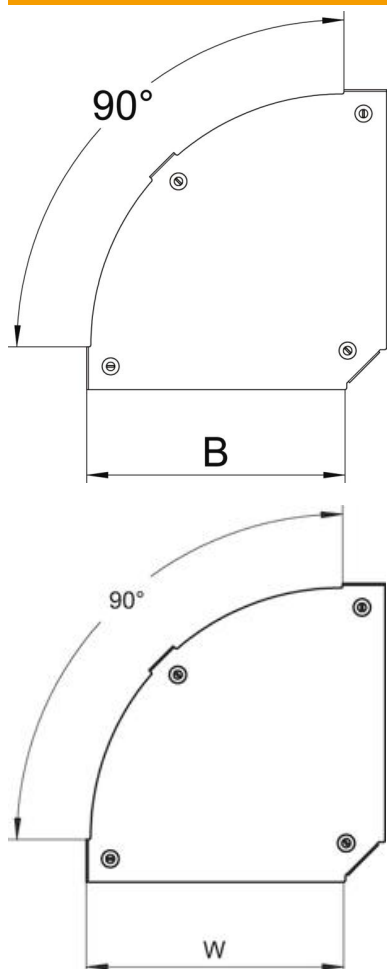

## Coperchio per curva Magic 90° FS

Codice articolo: 7138500

Coperchio per curva 90° con bussole girevoli premontate.  
Il coperchio può essere utilizzato con curve di qualsiasi altezza.

**St** Acciaio

**FS** zincato in continuo

### Dati anagrafici

Codice articolo	7138500
Tipo	DFBM 90 100 FS
Sigla 1	Coperchio curva 90°
Sigla 2	per curva RBM 90 100
Produttore	OBO
Dimensione	B=100mm
Materiale	Acciaio
Superficie	zincato in continuo
Norma per superfici	DIN EN 10346
Unità VK più piccola	1
Unità	Pezzo
Peso	17,1 kg
Unità di peso	kg/100 Pz.

## Coperchio per curva Magic 90° FS

Codice articolo: 7138500

### Misure

Larghezza	100 mm
Larghezza	4 in
Spessore lamiera	0,05 in
Spessore lamiera	1,25 mm
Dimensione B	100 mm