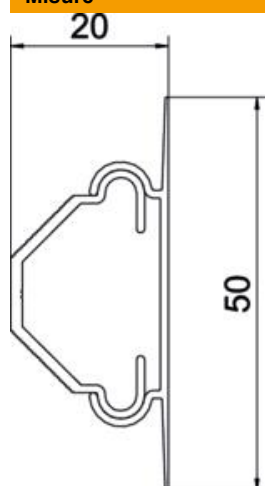

## Canale angolare ECK 35, larghezza canale 35

Codice articolo: 6131153

Canale angolare per la posa verticale/orizzontale di cavi in aree angolari all'interno.  
Parte inferiore del canale con foratura alla base per montaggio diretto a parete.  
Parte inferiore e superiore nella scatola.

### Dati anagrafici

Codice articolo	6131153
Tipo	ECK 3535 cws
Sigla 1	Canale portacavi
Sigla 2	RAUTRIGO Set 35x35 9001
Produttore	OBO
Colore	bianco crema; RAL 9001
Materiale	Polivinilcloruro
Unità VK più piccola	60
Unità	Metro
Peso	18,4 kg
Unità di peso	kg/100 m
Impronta CO2 (GWP) dalla culla al cancello	0,4713 kg CO2e / 1 Metro

# Scheda tecnica

Canale angolare ECK 35, larghezza canale 35

Codice articolo: 6131153

## Misure

Lunghezza	2.000 mm
Larghezza	50 mm
Altezza	35 mm