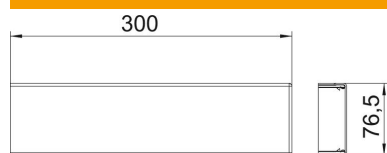

### Dati anagrafici

Codice articolo	6279727
Tipo	GA-OTAEL
Sigla 1	Coperchio
Sigla 2	per angolo esterno
Produttore	OBO
Dimensione	12x76,5x300
Materiale	Alluminio
Super- ficie	anodizzato
Norma per superfici	
Unità VK più piccola	1
Unità	Pezzo
Peso	12,9 kg
Unità di peso	kg/100 Pz.

### Misure

Lunghezza	300 mm
Larghezza	76,5 mm
Altezza	12 mm