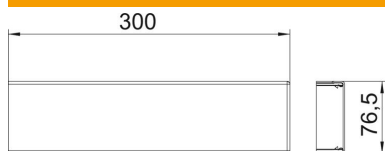

Codice articolo	6279725
Tipo	GA-OTARW
Sigla 1	Coperchio
Sigla 2	per angolo esterno
Produttore	OBO
Dimensione	12x76,5x300
Colore	bianco; RAL 9010
Materiale	Alluminio
Unità VK più piccola	1
Unità	Pezzo
Peso	12,9 kg
Unità di peso	kg/100 Pz.

Scheda tecnica

Coperchio angolo esterno in alluminio

Codice articolo: 6279725

Misure

Lunghezza	300 mm
Larghezza	76,5 mm
Altezza	12 mm

Dati tecnici

Utilizzo	Angolo esterno
Priva di alogeni	sì
Tipo di montaggio delle parti superiori	collocato internamente
Grado di protezione	IP30
Pellicola protettiva	sì
Grado di protezione IK-Code	IK10
Range di temperatura di esercizio max	60 °C
Range di temperatura di esercizio min.	-25 °C