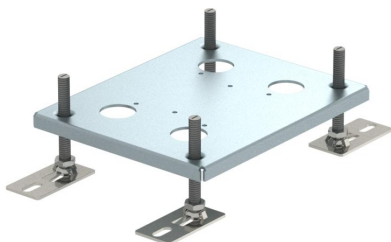

Scheda tecnica

Espansione in altezza per UDHOME-ONE/UDHOME2

Codice articolo: 7368418

Espansione in altezza supplementare per UDHOME-ONE/UDHOME2. Capacità di carico fino a 8 kN. Area di livellamento aggiuntiva: 10 - 60 mm

St Acciaio

Dati anagrafici

Codice articolo	7368418
Tipo	HE 60UH2
Sigla 1	Espansione in altezza
Sigla 2	per UDHOME2
Produttore	OBO
Materiale	Acciaio
Unità VK più piccola	1
Unità	Pezzo
Peso	71,6 kg
Unità di peso	kg/100 Pz.

Dati tecnici

Tipo di accessorio	altro
Adatto per trattamento con lavaggio bagnato	no
Dimensione nominale per torretta	2
Norma	EN 50085-2-2
Versione per carichi pesanti	no
Omologazioni	VDE
Accessori	sì
Pezzo di ricambio	no