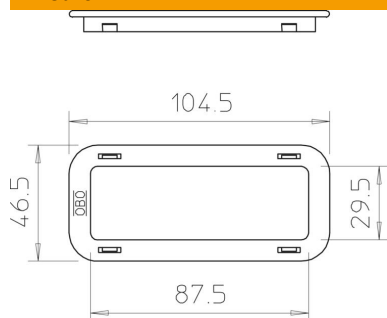

# Scheda tecnica

Anello di protezione cavi DR 920 PE

Codice articolo: 6087965

Anello di protezione per uscita laterali dei cavi della passerella IKS.

**PE** Polietilene

## Dati anagrafici

Codice articolo	6087965
Tipo	KSR-DR 920 PE
Sigla 1	Anello di protezione del cavo
Sigla 2	per profilo forato IKS
Produttore	OBO
Colore	grigio chiaro
Materiale	Polietilene
Unità VK più piccola	25
Unità	Pezzo
Peso	0,637 kg
Unità di peso	kg/100 Pz.

## Misure

Lunghezza	101 mm
Larghezza	43 mm
Altezza	7,5 mm
Dimensione b	29,5 mm
Dimensione L	87,5 mm