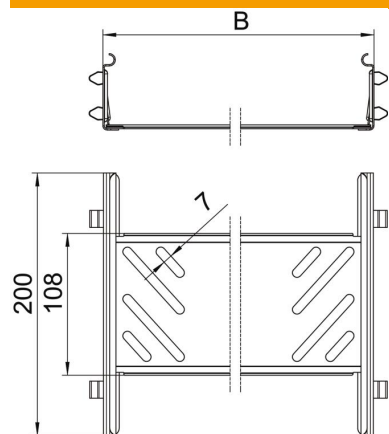

## Set connettori lineari Magic A4

Codice articolo: 6068984

Set di connettori lineari con fissaggio rapido per il collegamento senza viti di canaline forate con altezza laterale pari a 60 mm. Il set di giunti può essere impiegato per la realizzazione di ampi raggi di curvatura e come giunto di dilatazione.

### Dati anagrafici

Codice articolo	6068984
Tipo	KTSMV 620 A4
Sigla 1	Set connettori lineari
Sigla 2	per passerella Magic
Produttore	OBO
Dimensione	60x200x200
Materiale	Acciaio legato, INOX 1.4571
Superficie	non trattato, ulteriore trattamento
Norma per superfici	
Unità VK più piccola	1
Unità	Pezzo
Peso	37,2 kg
Unità di peso	kg/100 Pz.

### Misure

Dimensioni	60x200
Lunghezza	200 mm
Larghezza	200 mm
Altezza	60 mm
Spessore lamiera	1 mm
Dimensione B	200 mm