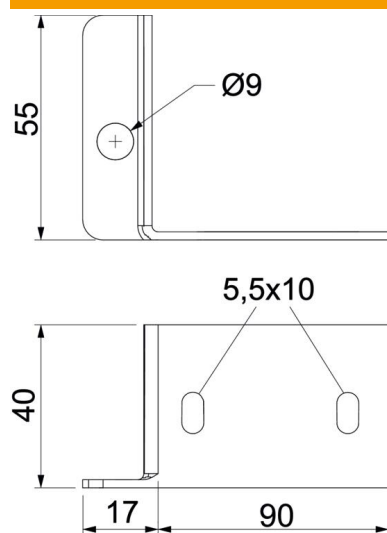

Scheda tecnica

Set di collegamento KVS-3

Codice articolo: 7215385

Set di collegamento come pezzo di ricambio per il canale antincendio PYROLI-NE® Con S, tipo BSKH09-K0521 nonché gli accessori adatti, composti rispettivamente da una lamiera di collegamento a sinistra e a destra.
Incluse viti di collegamento e di fissaggio.

St Acciaio

FS zincato in continuo

Dati anagrafici

Codice articolo	7215385
Tipo	KVS-3
Sigla 1	Set di connessione
Sigla 2	per BSKH09-K0521
Produttore	OBO
Materiale	Acciaio
Superficie	zincato in continuo
Norma per superfici	DIN EN 10346
Unità VK più piccola	1
Unità	Pezzo
Peso	26 kg
Unità di peso	kg/100 Pz.

Scheda tecnica

Set di collegamento KVS-3

Codice articolo: 7215385

Misure

Dimensioni	90x55x40
Larghezza	90 mm
Altezza	55 mm
Dimensione B	90 mm
Dimensione H	55 mm

Dati tecnici

Tipo di accessorio	altro
--------------------	-------