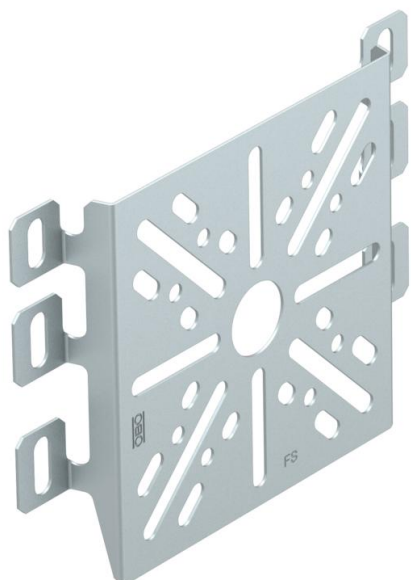

Scheda tecnica

Piastra di montaggio, FS

Codice articolo: 7084773

Piastra per il fissaggio al longherone laterale di sistemi portacavi.
Viti di fissaggio FR5B 6x12 da ordinare separatamente.

St Acciaio

FS zincato in continuo

Dati anagrafici

Codice articolo	7084773
Tipo	MP UNI FS
Sigla 1	Piastra di montaggio
Sigla 2	universale
Produttore	OBO
Dimensione	170x120
Materiale	Acciaio
Superficie	zincato in continuo
Norma per superfici	DIN EN 10346
Unità VK più piccola	1
Unità	Pezzo
Peso	11 kg
Unità di peso	kg/100 Pz.

Scheda tecnica

Piastra di montaggio, FS

Codice articolo: 7084773

Misure

Larghezza	170 mm
Larghezza	6,69 in
Altezza	120 mm
Spessore lamiera	1 mm

Dati tecnici

Versione	orizzontale
Tipo di fissaggio	Fissaggio a vite
Acciaio inossidabile, decapato	no