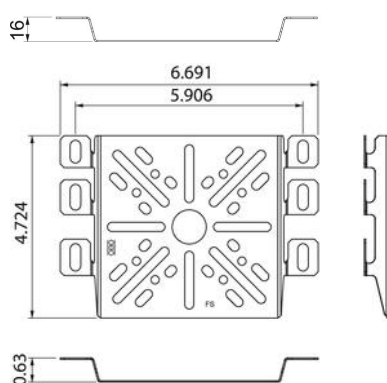

Scheda tecnica

Piastra di montaggio, FS

Codice articolo: 7084773

Piastra per il fissaggio al longherone laterale di sistemi portacavi.
Viti di fissaggio FR5B 6x12 da ordinare separatamente.

St Acciaio

FS zincato in continuo

Dati anagrafici

Codice articolo	7084773
Tipo	MP UNI FS
Sigla 1	Piastra di montaggio
Sigla 2	universale
Produttore	OBO
Dimensione	170x120
Materiale	Acciaio
Superficie	zincato in continuo
Norma per superfici	DIN EN 10346
Unità VK più piccola	1
Unità	Pezzo
Peso	11 kg
Unità di peso	kg/100 Pz.

Scheda tecnica

Piastra di montaggio, FS

Codice articolo: 7084773

Misure

Larghezza	170 mm
Larghezza	6,69 in
Altezza	120 mm
Spessore lamiera	1 mm

Dati tecnici

Versione	orizzontale
Tipo di fissaggio	Fissaggio a vite
Acciaio inossidabile, decapato	no