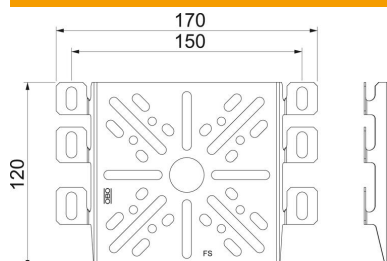

Scheda tecnica

Piastra di montaggio, FS

Codice articolo: 7084773

Piastra per il fissaggio al longherone laterale di sistemi portacavi.
Viti di fissaggio FR5B 6x12 da ordinare separatamente.

St Acciaio

FS zincato in continuo

Dati anagrafici

Codice articolo	7084773
Tipo	MP UNI FS
Sigla 1	Piastra di montaggio
Sigla 2	universale
Produttore	OBO
Dimensione	170x120
Materiale	Acciaio
Superficie	zincato in continuo
Norma per superfici	DIN EN 10346
Unità VK più piccola	1
Unità	Pezzo
Peso	11 kg
Unità di peso	kg/100 Pz.

Scheda tecnica

Piastra di montaggio, FS

Codice articolo: 7084773

Misure

Larghezza	170 mm
Larghezza	6,69 in
Altezza	120 mm
Spessore lamiera	1 mm

Dati tecnici

Versione	orizzontale
Tipo di fissaggio	Fissaggio a vite
Acciaio inossidabile, decapato	no