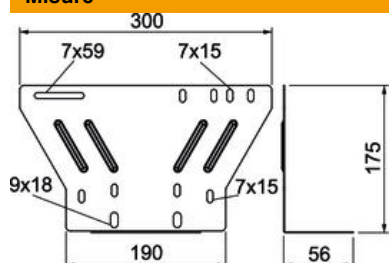

### Dati anagrafici

Codice articolo	7205792
Tipo	MP-T6-B
Sigla 1	Piastra montaggio Firebox
Sigla 2	per fissaggio a passerella
Produttore	OBO
Materiale	Acciaio
Superficie	Zincatura Double Dip, zinco/alluminio
Norma per superfici	DIN EN 10346
Unità VK più piccola	1
Unità	Pezzo
Peso	36,566 kg
Unità di peso	kg/100 Pz.

## Misure

Larghezza	300 mm
Altezza	175 mm