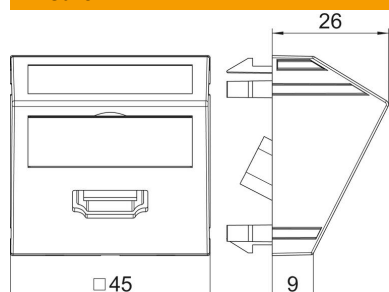

PC Policarbonato

Dati anagrafici

Codice articolo	6104844
Tipo	MTS-HD F AL1
Sigla 1	Supporto multim., HDMI
Sigla 2	con cavo, presa-presa
Produttore	OBO
Dimensione	45x45mm
Colore	alluminio laccato
Materiale	Policarbonato
Unità VK più piccola	1
Unità	Pezzo
Peso	6,2 kg
Unità di peso	kg/100 Pz.

Scheda tecnica

Supporto multimediale HDMI, 1 modulo, uscita inclinata,
con cavo di collegamento
Codice articolo: 6104844

Misure

Larghezza	45 mm
Altezza	45 mm

Dati tecnici

Numero di unità	1
Versione della superficie	opaco
Tipo di fissaggio	bloccato
Campo di siglatura	con campo di siglatura
Priva di alogeni	sì
Coperchio ribaltabile	no
Morsetto da lampadario	no
Con scritta	no
Con protezione antipolvere	no
Grado di protezione	IP20
Profondità	26 mm
Ghiera	no
Trasparente	no
Uso	HDMI
Possibilità di scarico di trazione	no
Assortimento	Elemento base con piastra di copertura centrale