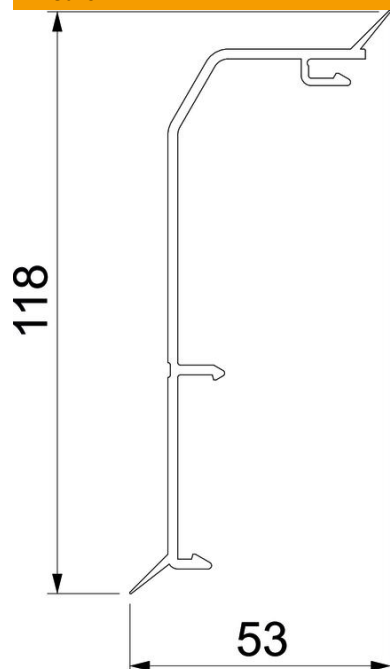

# Scheda tecnica

Parte superiore canale Rauduo OT40105, con labbro di tenuta

Codice articolo: 6132190

Coperchio per canali Rauduo.  
Fissaggio a scatto alla parte inferiore del sistema di canali. Con labbro di tenuta per proteggere dall'umidità e per compensare lievi urti nel muro.

## Dati anagrafici

Codice articolo	6132190
Tipo	RDL OT40105 cws
Sigla 1	Coperchio
Sigla 2	RAUDUO 40x105 9001
Produttore	OBO
Colore	bianco crema; RAL 9001
Materiale	Polivinilcloruro
Unità VK più piccola	2
Unità	Metro
Peso	48,842 kg
Unità di peso	kg/100 m

# Scheda tecnica

Parte superiore canale Rauduo OT40105, con labbro di tenuta

Codice articolo: 6132190

## Misure

Lunghezza	2.000 mm
Larghezza	118 mm
Altezza	40 mm