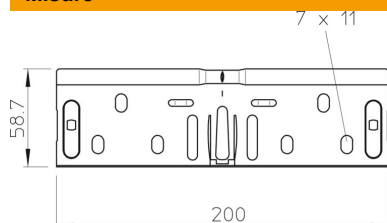

Scheda tecnica

Set connettori lineari FS

Codice articolo: 6068189

Set di connettori lineari per il collegamento rettilineo senza viti di passerelle e accessori con il bordo di altezza pari a 60 mm.
Il collegamento di terra è garantito senza viti.

St Acciaio

FS zincato in continuo

Dati anagrafici

Codice articolo	6068189
Tipo	RV 630 FS
Sigla 1	Set connettori lineari
Sigla 2	per passerella
Produttore	OBO
Dimensione	60x300
Materiale	Acciaio
Super-ficie	zincato in continuo
Norma per superfici	DIN EN 10346
Unità VK più piccola	10
Unità	Pezzo
Peso	24,5 kg
Unità di peso	kg/100 Pz.

Misure

Dimensioni	200 x 58,7
Lunghezza	200 mm
Larghezza	300 mm
Larghezza	12 in
Altezza	60 mm
Altezza	2 in
Spessore lamiera	0,75 mm

Scheda tecnica

Set connettori lineari FS

Codice articolo: 6068189

Dati tecnici