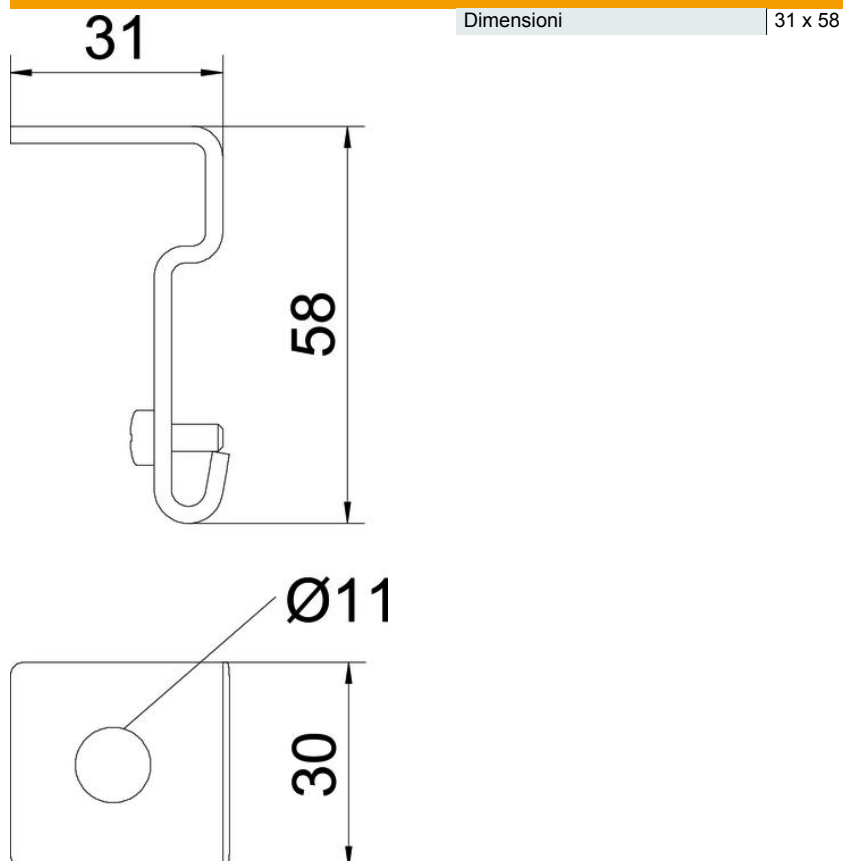

### Dati anagrafici

Codice articolo	6015336
Tipo	SH M10 FS
Sigla 1	Griglia angolare
Sigla 2	per passerella grigliata
Produttore	OBO
Dimensione	58x31
Materiale	Acciaio
Superficie	zincato in continuo
Norma per superfici	DIN EN 10346
Unità VK più piccola	50
Unità	Pezzo
Peso	5,8 kg
Unità di peso	kg/100 Pz.

### Misure

### Dati tecnici

Mantenimento funzionale	no
Diametro foro	11 mm
Acciaio inossidabile, decapato	no