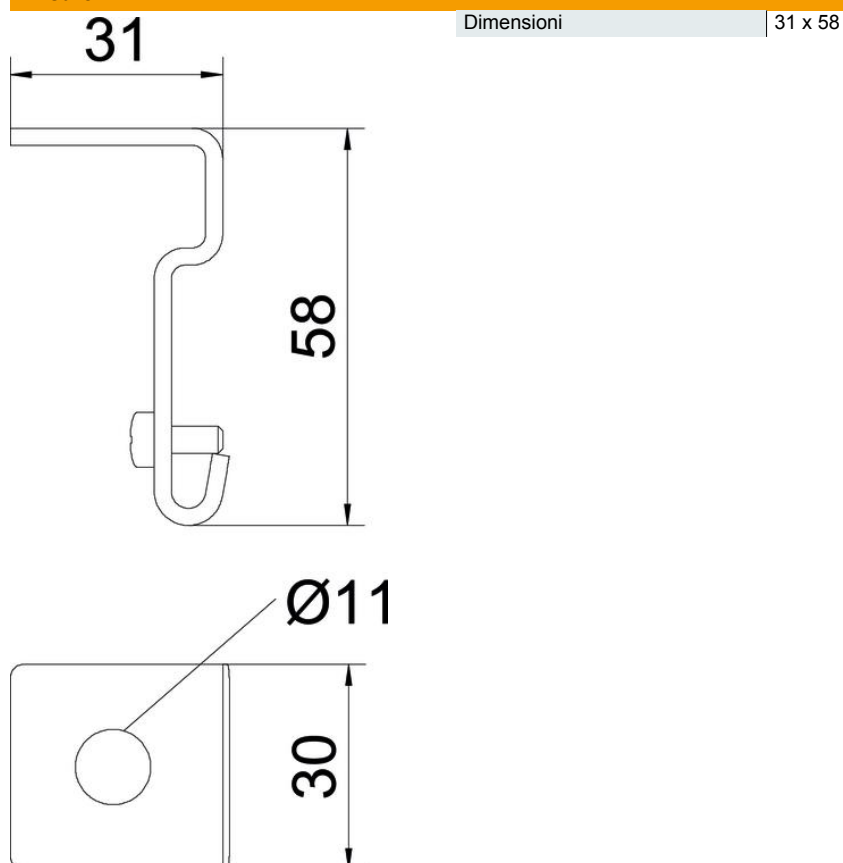

### Dati anagrafici

Codice articolo	6015338
Tipo	SH M10 FT
Sigla 1	Griglia angolare
Sigla 2	per passerella grigliata
Produttore	OBO
Dimensione	58x31
Materiale	Acciaio
Superficie	zincato a caldo per immersione
Norma per superfici	DIN EN ISO 1461
Unità VK più piccola	50
Unità	Pezzo
Peso	5,65 kg
Unità di peso	kg/100 Pz.

# Scheda tecnica

Supporto per asta filettata FT

Codice articolo: 6015338

## Misure

## Dati tecnici

Mantenimento funzionale	no
Diametro foro	11 mm
Acciaio inossidabile, decapato	no