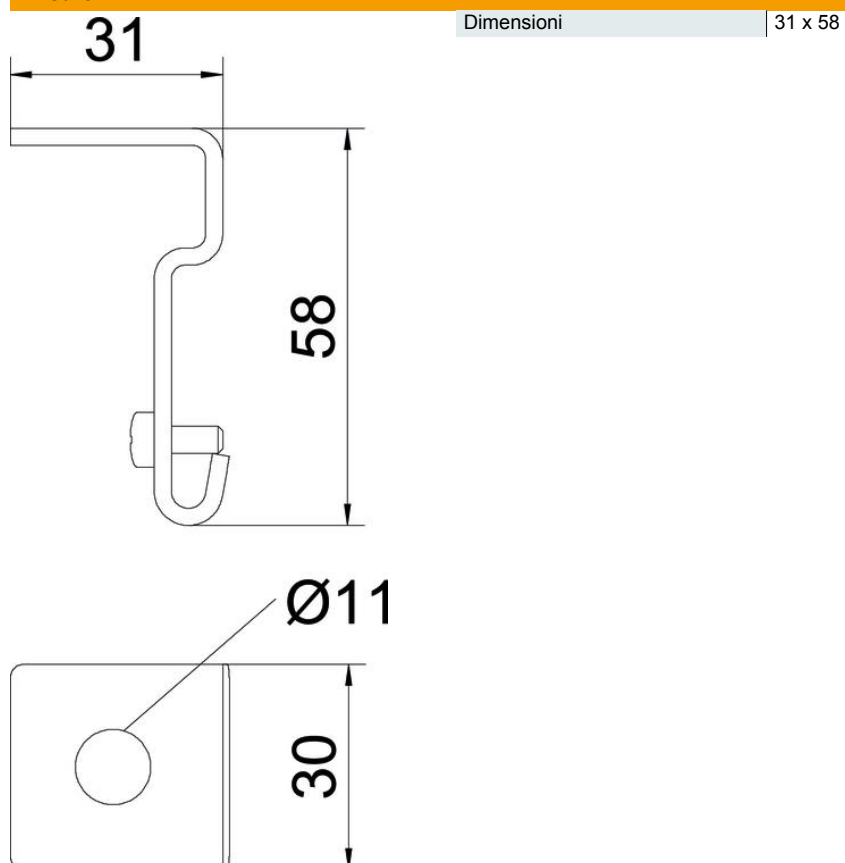

Scheda tecnica

Supporto per asta filettata FT

Codice articolo: 6015338

Supporto laterale per la sospensione di passerelle grigliate.

St Acciaio

FT zincato a caldo per immersione

Dati anagrafici

Codice articolo	6015338
Tipo	SH M10 FT
Sigla 1	Griglia angolare
Sigla 2	per passerella grigliata
Produttore	OBO
Dimensione	58x31
Materiale	Acciaio
Super- ficie	zincato a caldo per immersione
Norma per superfici	DIN EN ISO 1461
Unità VK più piccola	50
Unità	Pezzo
Peso	5,65 kg
Unità di peso	kg/100 Pz.

Scheda tecnica

Supporto per asta filettata FT

Codice articolo: 6015338

Misure

Dati tecnici

Mantenimento funzionale	no
Diametro foro	11 mm
Acciaio inossidabile, decapato	no