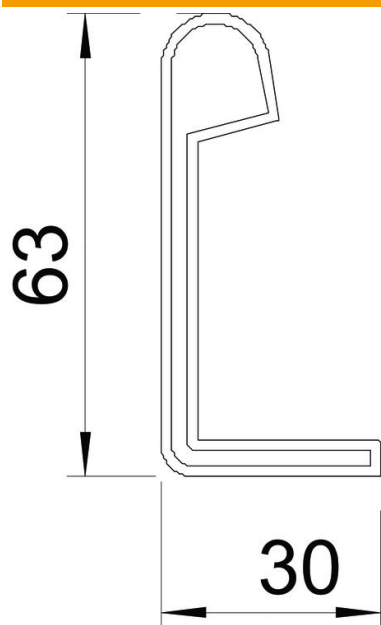

Scheda tecnica

Cappuccio protettivo 60

Codice articolo: 6222537

Cappuccio protettivo per la copertura delle estremità di passerelle con bordo di altezza pari a 60 mm.

PE Polietilene

Dati anagrafici

Codice articolo	6222537
Tipo	SKH 60 OR
Sigla 1	Cappuccio protettivo
Sigla 2	per passerella scaletta
Produttore	OBO
Dimensione	H60mm
Colore	arancio; RAL 2003
Materiale	Polietilene
Unità VK più piccola	40
Unità	Coppia
Peso	1,072 kg
Unità di peso	kg/100 Paio

Scheda tecnica

Cappuccio protettivo 60

Codice articolo: 6222537

Misure

Lunghezza	60 mm
Altezza	60 mm

Dati tecnici

Versione	Tappo terminale
----------	-----------------