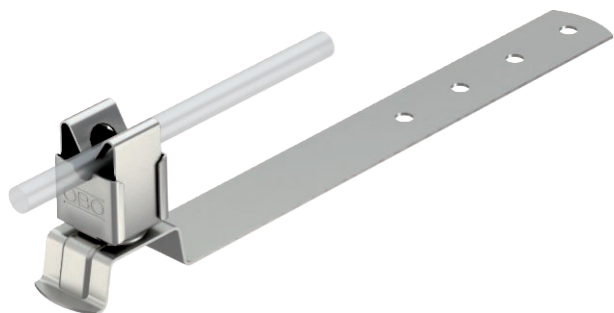

Scheda tecnica

Supporto tetti con tegole, Rd 8

Art. n. 5215579

- Supporto cavi in acciaio inossidabile (V2A)
- Incl. foratura nella parte inferiore per montaggio rapido

VA Acciaio legato,
INOX 1.4301

Dati anagrafici

Art.-N.	5215579
Tipo	157 F-VA 280
Sigla 1	Supporto per tetti
Materiale	Acciaio legato INOX, materiale 1.4301
Abbreviazione materiale	A2
Unità di vendita minima	20 Pezzi
Peso	10,17 kg/100 Pz.

Dati tecnici

Lunghezza	280,00 mm
Dimensione L	280,00 mm
Utilizzo	Tetto piano
Tipo di fissaggio conduttore	con fascetta a clip
Diametro conduttore da/a	8
Tipo di montaggio	avvitabile
Altezza di montaggio	38,50 mm
Accoppiamento	Rd 8 mm
Materiale del supporto	acciaio inox (V2A)
Materiale del supporto	acciaio inox (V2A)