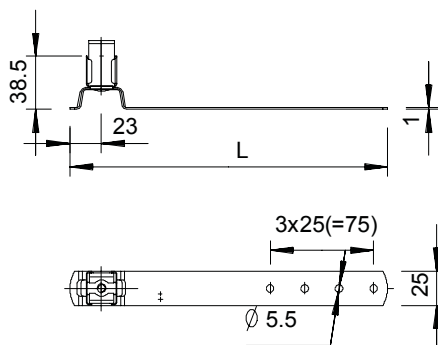

Scheda tecnica

Supporto tetti con tegole, Rd 8

Art. n. 5215579

- Supporto cavi in acciaio inossidabile (V2A)
- Incl. foratura nella parte inferiore per montaggio rapido

VA Acciaio legato,
INOX 1.4301

Dati anagrafici

Art.-N.	5215579
Tipo	157 F-VA 280
Sigla 1	Supporto per tetti
Materiale	Acciaio legato INOX, materiale 1.4301
Abbreviazione materiale	A2
Unità di vendita minima	20 Pezzi
Peso	10,17 kg/100 Pz.

Dati tecnici

Lunghezza	280,00 mm
Dimensione L	280,00 mm
Utilizzo	Tetto piano
Tipo di fissaggio conduttore	con fascetta a clip
Diametro conduttore da/a	8
Tipo di montaggio	avvitabile
Altezza di montaggio	38,50 mm
Accoppiamento	Rd 8 mm
Materiale del supporto	acciaio inox (V2A)
Materiale del supporto	acciaio inox (V2A)