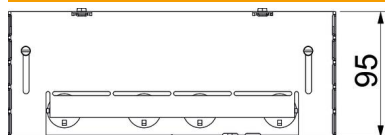

Fornito con un coperchio di protezione per il montaggio.

La profondità di montaggio minima è 95 mm, il campo di livellamento + 30 mm.

**St** Acciaio

**VZ** zincato

### Dati anagrafici

Codice articolo	7427434
Tipo	UDHOME BOX 9 EX
Sigla 1	Scatola per GES9
Sigla 2	Altezza massetto 95-125 mm
Produttore	OBO
Dimensione	246x252x100
Materiale	Acciaio
Superficie	zincato
Norma per superfici	
Unità VK più piccola	1
Unità	Pezzo
Peso	209 kg
Unità di peso	kg/100 Pz.

## Misure

Lunghezza	246 mm
Larghezza	246 mm
Dimensione h	95 mm

## Dati tecnici

Altezza massetto max	125 mm
Altezza massetto min.	95 mm
Altezza minima del massetto	95
Dimensione nominale per torretta	9
Intervallo di livellamento min.	30 mm