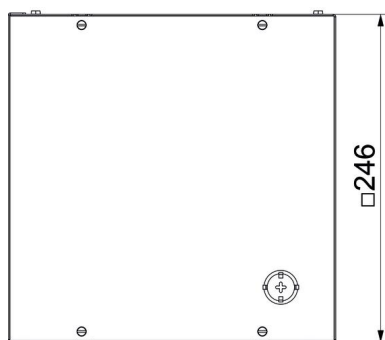

### Dati anagrafici

Codice articolo	7427434
Tipo	UDHOME BOX 9 EX
Sigla 1	Scatola per GES9
Sigla 2	Altezza massetto 95-125 mm
Produttore	OBO
Dimensione	246x252x100
Materiale	Acciaio
Superficie	zincato
Norma per superfici	
Unità VK più piccola	1
Unità	Pezzo
Peso	209 kg
Unità di peso	kg/100 Pz.

## Misure

Lunghezza	246 mm
Larghezza	246 mm
Dimensione h	95 mm

## Dati tecnici

Altezza massetto max	125 mm
Altezza massetto min.	95 mm
Altezza minima del massetto	95
Dimensione nominale per torretta	9
Intervallo di livellamento min.	30 mm