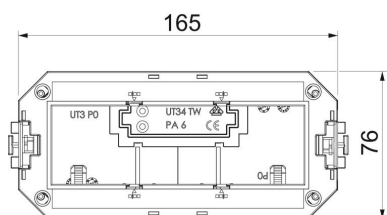

## Dati anagrafici

Codice articolo	7408723
Tipo	UT3 45 3
Sigla 1	Supporto universale
Sigla 2	per 3 dispositivi Modul 45
Produttore	OBO
Dimensione	165x76x40
Colore	nero grafite; RAL 9011
Materiale	Poliammide
Unità VK più piccola	1
Unità	Pezzo
Peso	10,6 kg
Unità di peso	kg/100 Pz.

# Scheda tecnica

Supporto universale UT3, lunghezza 165 mm

Codice articolo: 7408723

## Misure

Lunghezza	165 mm
Larghezza	76 mm
Altezza	40 mm