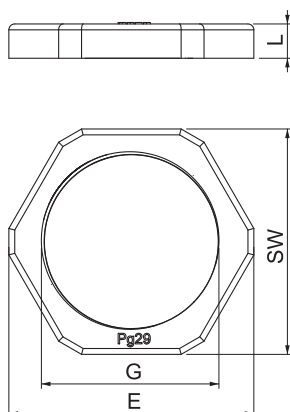

Scheda tecnica

Controdado, filettatura PG

Art. n. 2043297

OBO
BETTERMANN

Controdado secondo DIN 46320, con filettatura PG secondo DIN 40430.
Nota: serrare moderatamente i dadi di bloccaggio in polistirolo a causa del rischio di rottura da stress!

PS Polistirolo

Dati anagrafici

Art.N.	2043297
Tipo	116 PG29
Sigla 1	Dado di bloccaggio
Dimensione	PG29
Colore	grigio chiaro
Numero RAL	7035
Materiale	Polistirolo
Abbreviazione materiale	PS
Unità di vendita minima	50 Pezzi
Peso	0,57 kg/100 Pz.

Dati tecnici

Dimensione E	50,00 mm
Dimensione L	7,00 mm
SW	46,00 mm
Tipo filettatura	PG
Filettatura	Pg 29
Dimensioni nominali filettatura metrico/PG	29
Rinforzato con fibre di vetro	<input type="checkbox"/>
Privo di alogeni	<input checked="" type="checkbox"/>
Antiurto	<input checked="" type="checkbox"/>