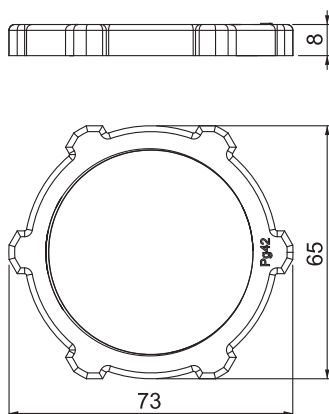

Scheda tecnica

Controdado, filettatura PG

Art. n. 2043424

OBO
BETTERMANN

Controdado secondo DIN 46320, con filettatura PG secondo DIN 40430.
Nota: serrare moderatamente i dadi di bloccaggio in polistirolo a causa del rischio di rottura da stress!

PS Polistirolo

Dati anagrafici

Art.-N.	2043424
Tipo	116 PG42
Sigla 1	Dado di bloccaggio
Dimensione	PG42
Colore	grigio chiaro
Numero RAL	7035
Materiale	Polistirolo
Abbreviazione materiale	PS
Unità di vendita minima	25 Pezzi
Peso	1,09 kg/100 Pz.

Dati tecnici

Dimensione E	73,00 mm
Dimensione L	8,00 mm
SW	65,00 mm
Tipo filettatura	PG
Filettatura	Pg 42
Dimensioni nominali filettatura metrico/PG	42
Rinforzato con fibre di vetro	<input type="checkbox"/>
Privo di alogeni	<input checked="" type="checkbox"/>
Antiurto	<input checked="" type="checkbox"/>