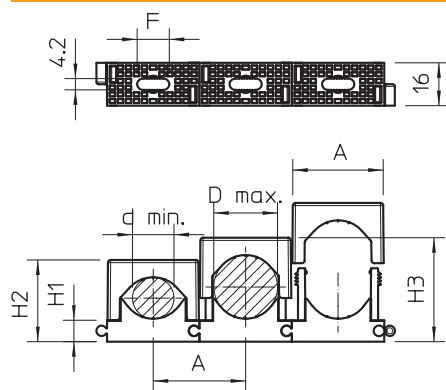

Scheda tecnica

Gaffetta accoppiabile ad incastro, grigio chiaro

Art. n. 2250209

OBO
BETTERMANN

Gaffetta universale per il fissaggio individuale di cavi, tubazioni e tubi, tutte le dimensioni possono essere accoppiabili tra loro a piacere, con piedino di fissaggio adesivo, asola e per filettatura M6. Per l'incollaggio dei morsetti in poliammide su strutture in muro e calcestruzzo utilizzare la colla a presa rapida per passerella Impu-Fix tipo 509.

*Dimensione 3-7 non adatto per sparachiodi a gas.

PA Poliammide

Dati anagrafici

Art.-N.	2250209
Tipo	2037 12-20 LGR
Sigla 1	Morsetto accopp. con coperchio
Dimensione	12-20mm
Colore	grigio chiaro
Numero RAL	7035
Materiale	Poliammide
Abbreviazione materiale	PA
Unità di vendita minima	50 Pezzi
Peso	0,57 kg/100 Pz.

Dati tecnici

Dimensione A	28,00 mm
Dimensione d min.	12,00 mm
Dimensione d max.	20,00 mm
Dimensione F	14,00 mm
Dimensione H1	8,50 mm
Dimensione H2	26,00 mm
Dimensione H3	34,00 mm
Seriabile	<input checked="" type="checkbox"/>
Numero dei cavi/tubi	1
Versione	chiuso
Tipo di fissaggio	Foro filettato
Privo di alogeni	<input checked="" type="checkbox"/>
Antiurto	<input type="checkbox"/>
Sistema di bloccaggio	<input checked="" type="checkbox"/>
Capacità D	12,00 - 20,00 mm