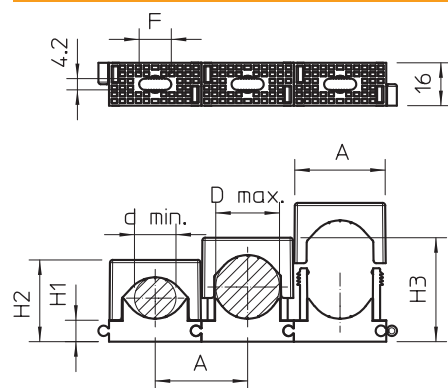

Scheda tecnica

Gaffetta accoppiabile ad incastro, grigio chiaro

Art. n. 2250438

OBO
BETTERMANN

Gaffetta universale per il fissaggio individuale di cavi, tubazioni e tubi, tutte le dimensioni possono essere accoppiabili tra loro a piacere, con piedino di fissaggio adesivo, asola e per filettatura M6. Per l'incollaggio dei morsetti in poliammide su strutture in muro e calcestruzzo utilizzare la colla a presa rapida per passerella Impu-Fix tipo 509.

*Dimensione 3-7 non adatto per sparachiodi a gas.

PA Poliammide

Dati anagrafici

Art.-N.	2250438
Tipo	2037 27-43 LGR
Sigla 1	Morsetto accopp. con coperchio
Dimensione	27-43mm
Colore	grigio chiaro
Numero RAL	7035
Materiale	Poliammide
Abbreviazione materiale	PA
Unità di vendita minima	25 Pezzi
Peso	1,62 kg/100 Pz.

Dati tecnici

Dimensione A	55,00 mm
Dimensione d min.	27,00 mm
Dimensione d max.	43,00 mm
Dimensione F	15,00 mm
Dimensione H1	10,50 mm
Dimensione H2	46,00 mm
Dimensione H3	62,00 mm
Seriabile	<input checked="" type="checkbox"/>
Numero dei cavi/tubi	1
Versione	chiuso
Tipo di fissaggio	Foro filettato
Privo di alogeni	<input checked="" type="checkbox"/>
Antiurto	<input type="checkbox"/>
Sistema di bloccaggio	<input checked="" type="checkbox"/>
Capacità D	27,00 - 43,00 mm