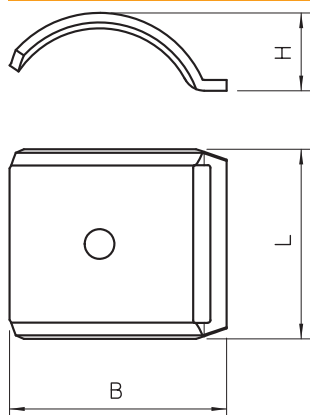

## Controcoppa, metallo, universale

Art. n. 1199889

Indipendente dalla guida, per uso universale mediante lo scivolamento su un lato della staffa reggicavo BBS.

**St** Acciaio

**DD** Zincatura Double Dip, zinco/alluminio

### Dati anagrafici

Art.-N.	1199889
Tipo	2058FW M 34 DD
Sigla 1	Controcoppa
Dimensione	28-34mm
Materiale	Acciaio
Abbreviazione materiale	St
Superficie	Zincatura Double Dip, zinco/alluminio
Superficie secondo DIN	DIN EN 10346
Acronimo superficie	DD
Unità di vendita minima	100 Pezzi
Peso	2,16 kg/100 Pz.

### Dati tecnici

Dimensione B	40,00 mm
Dimensione H	13,50 mm
Dimensione L	35,00 mm
Versione controcoppa/collari	Controcoppa
Adatto per max. Diametro cavo	34,00 mm
Privo di alogeni	<input checked="" type="checkbox"/>
Capacità D	28,00 - 34,00 mm