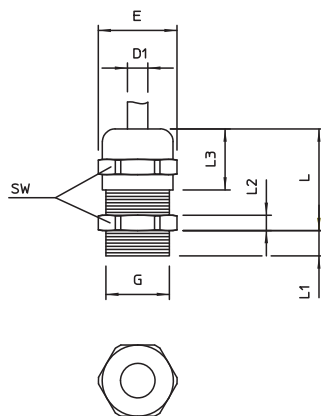

Scheda tecnica

Fissaggio cavo con dado esagonale a testa tonda,
filettatura PG, nichelato
Art. n. 2085666

Modello di pressacavo con dado esagonale cieco a forte tenuta, oltre a scarico di trazione e protezione antitorsione a tenuta elevata, con filettatura Pg secondo DIN 40430. Inserto di fissaggio in poliammide, anello di tenuta in gomma cloroprene/nitrile, con O-ring premontato sulla filettatura di collegamento.

Grado di protezione IP68 con 5 bar/1 ora, testato secondo VDE 0619
Lunghezza filettatura di raccordo "normale", in conformità a DIN 46320.

* Prezzo basato su quotazione "DEL".

CuZn	ottone
N	nichelato

Dati anagrafici

Dati tecnici

Dimensione E	33,50 mm
Dimensione L max.	33,00 mm
Dimensione L1	7,00 mm
Dimensione L2	4,50 mm
Dimensione L3	20,00 mm
SW	30,00 mm
Versione	dritto
Tipo di guarnizione	Anello di tenuta
Protezione antiriflesso	<input type="checkbox"/>
Tenuta D	9,00 - 18,00 mm
Tenuta D	0,55 - 0,71 in
antiesplorazione	<input type="checkbox"/>
Pressacavo per cavo piatto	<input type="checkbox"/>
Per zone esplosive	senza
per zone con gas esplosivi	senza
per zone con polveri esplosive	senza
Filettatura	Pg 21
Tipo filettatura	PG
Lunghezza filettatura	7,00 mm
Dimensioni nominali filettatura	21
Rinforzato con fibre di vetro	<input type="checkbox"/>

Scheda tecnica

Fissaggio cavo con dado esagonale a testa tonda,
filettatura PG, nichelato
Art. n. 2085666

Dati tecnici

Privo di alogeni	<input type="checkbox"/>
Guarnizione multiforo	<input type="checkbox"/>
Con controdado	<input type="checkbox"/>
Antiurto	<input type="checkbox"/>
Grado di protezione	IP68
Collegamento a vite divisibile	<input type="checkbox"/>
Range di temperatura di esercizio	-20,00 - 100,00 °C
Scarico di trazione e protezione antitorsione D2	12,00 - 18,00 mm
Possibilità di scarico di trazione	<input checked="" type="checkbox"/>