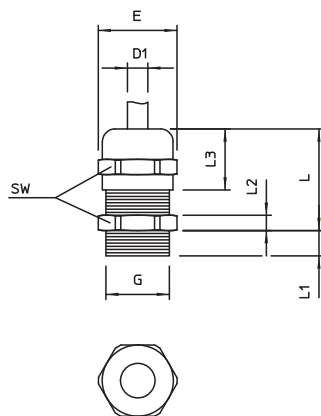

Scheda tecnica

Fissaggio cavo con dado esagonale a testa tonda,
filettatura PG, nichelato
Art. n. 2085615

Modello di pressacavo con dado esagonale cieco a forte tenuta, oltre a scarico di trazione e protezione antitorsione a tenuta elevata, con filettatura Pg secondo DIN 40430. Inserto di fissaggio in poliammide, anello di tenuta in gomma cloroprene/nitrile, con O-ring premontato sulla filettatura di collegamento.

Grado di protezione IP68 con 5 bar/1 ora, testato secondo VDE 0619
Lunghezza filettatura di raccordo "normale", in conformità a DIN 46320.

* Prezzo basato su quotazione "DEL".

CuZn	ottone
N	nichelato

Dati anagrafici

Dati tecnici

Dimensione E	18,90 mm
Dimensione L max.	22,00 mm
Dimensione L1	6,00 mm
Dimensione L2	3,00 mm
Dimensione L3	14,00 mm
SW	17,00 mm
Versione	dritto
Tipo di guarnizione	Anello di tenuta
Protezione antiriflesso	<input type="checkbox"/>
Tenuta D	2,50 - 8,00 mm
Tenuta D	0,16 - 0,32 in
antiesplorazione	<input type="checkbox"/>
Pressacavo per cavo piatto	<input type="checkbox"/>
Per zone esplosive	senza
per zone con gas esplosivi	senza
per zone con polveri esplosive	senza
Filettatura	Pg 9
Tipo filettatura	PG
Lunghezza filettatura	6,00 mm
Dimensioni nominali filettatura	9
Rinforzato con fibre di vetro	<input type="checkbox"/>

Scheda tecnica

Fissaggio cavo con dado esagonale a testa tonda,
filettatura PG, nichelato
Art. n. 2085615

Dati tecnici

Privo di alogeni	<input type="checkbox"/>
Guarnizione multiforo	<input type="checkbox"/>
Con controdado	<input type="checkbox"/>
Antiurto	<input type="checkbox"/>
Grado di protezione	IP68
Collegamento a vite divisibile	<input type="checkbox"/>
Range di temperatura di esercizio	-20,00 - 100,00 °C
Scarico di trazione e protezione antitorsione D2	3,50 - 8,00 mm
Possibilità di scarico di trazione	<input checked="" type="checkbox"/>