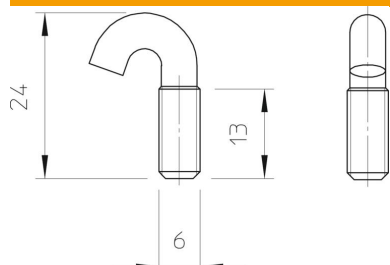

# Scheda tecnica

Gancio a vite A2

Codice articolo: 1154990

Vite con testa ad ancora per il fissaggio di canali portacavi sulla mensola.

- A2** Acciaio, inox
- 2B** non trattato, ulteriore trattamento

## Dati anagrafici

Codice articolo	1154990
Tipo	HS M6x13 A2
Sigla 1	Vite a gancio
Sigla 2	fissaggio passerella grigliata
Produttore	OBO
Dimensione	M6x13
Colore	acciaio legato
Materiale	Acciaio, inox
Superficie	non trattato, ulteriore trattamento
Norma per superfici	
Unità VK più piccola	100
Unità	Pezzo
Peso	0,573 kg
Unità di peso	kg/100 pz.
Impronta CO2 (GWP) dalla culla al cancello	0,0276 kg CO2e / 1 Pezzo

## Misure

## Dati tecnici

Lunghezza totale	24 mm
Filettatura	M6
Lunghezza filettatura	13 mm