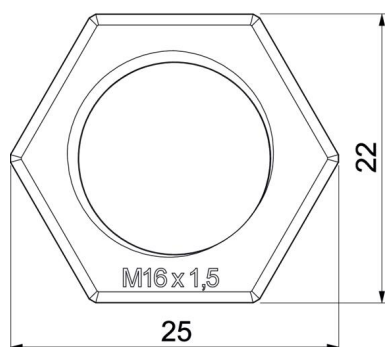

Scheda tecnica

Controdado, filettatura metrica, grigio argento

Codice articolo: 2048760

Controdado secondo DIN 46319, con filettatura metrica secondo IEC 423.

PA Poliammide

Dati anagrafici

Codice articolo	2048760
Tipo	116 M16 SGR PA
Sigla 1	Dado di bloccaggio
Produttore	OBO
Dimensione	M16
Colore	grigio argento; RAL 7001
Materiale	Poliammide
Unità VK più piccola	100
Unità	Pezzo
Peso	0,125 kg
Unità di peso	kg/100 pz.
Impronta CO2 (GWP) dalla culla al cancello	0,0074 kg CO2e / 1 Pezzo

Scheda tecnica

Controdado, filettatura metrica, grigio argento

Codice articolo: 2048760

Misure

Dimensione e	25 mm
Dimensione L	5 mm

Dati tecnici

Filettatura	M16 x 1,5
Tipo filettatura	metrica
Dimensioni nominali filettatura metrico/PG	16
Rinforzato con fibre di vetro	no
Priva di alogeni	sì
Resistente agli urti	no
Apertura chiave	22